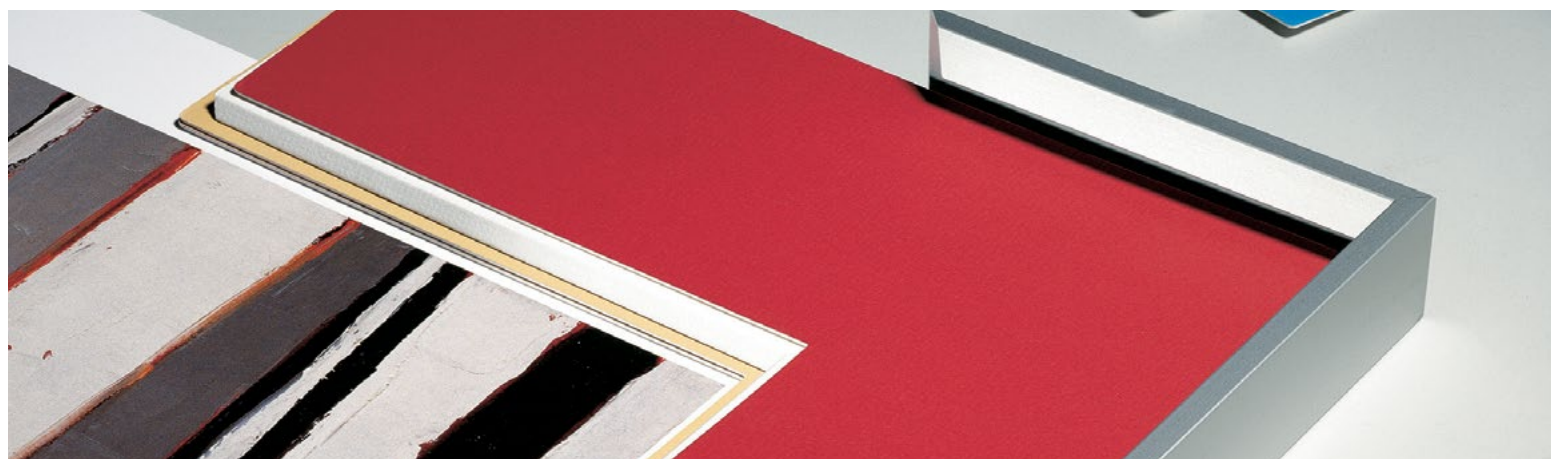

PASPARTOVACÍ KARTÓNY / standardní kvalita

WHITE CORE JUMBO 101 x 152 cm

Papírový karton standardní kvality s barevnou horní vrstvou, zvětšený formát.
Tloušťka 1,4 mm - povrch je hladký nebo mírně rastrovaný.
Permanentně čistě bílý řez, pH neutrální chemická reakce.

ČISTĚ BÍLÝ ŘEZ

3 barevné odstíny stále skladem v ČR

4071 9 brilantní bílá

4089 9 černá

4754 9 porcelánová bílá

4071 9

4089 9

4754 9

BLACK CORE ECONOMY 81 x 122 cm

Black Core je materiál pro výrobu paspartových výřezů standardní chemické kvality s černým řezem.
Tloušťka 1,4 mm - povrch je hladký nebo mírně rastrovaný, pH neutrální.
Povrch horní barevné vrstvy je hladký, nebo mírně rastrovaný.

ČERNÝ ŘEZ

3 barevné odstíny stále skladem v ČR

5089 4 černá

5754 4 porcelánová bílá

5770 4 mýdlová

5089 4

5754 4

5770 4