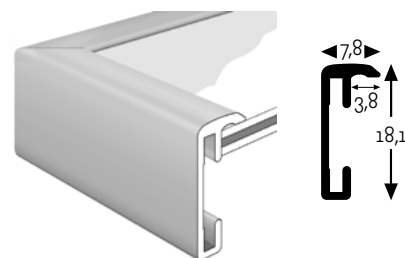

ALUMINIOVÝ RYCHLORÁM ACCENT

accent
by nielsen®

Základní nabídka alu výměnných ráků Nielsen.

Jednoduchý, kvalitní rám pro základní použití; typově nahrazuje populární model Basic.

V nejpoužívanějších barevných provedeních a většině formátových rozměrů.

Sklo se stabilizovaným okrajem, kvalitní MDF zadní deska s otočnými pery, papírová vložka.

Papírové ochranné rohy, výrobek Nielsen pro okamžité rámování.