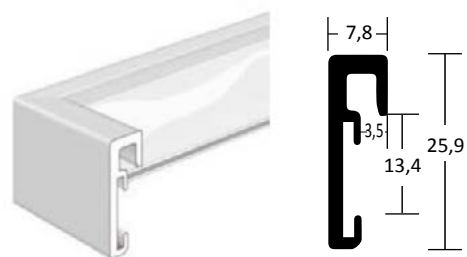

ALUMINIOVÝ RYCHLORÁM ALPHA

dýha - dub světlý / Oak white