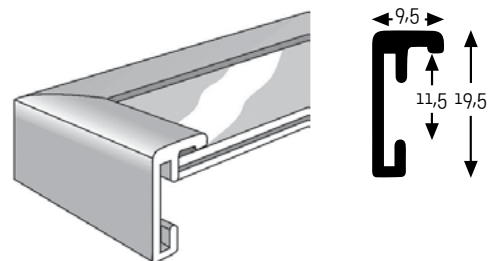

ALUMINIOVÝ RYCHLORÁM CLASSIC

Výměnný rám Nielsen vyráběný již více než 30 let známý svou jednoduchostí a vysokou kvalitou.

Maximální nabídka formátových variant v nejžádanějších barevných odstínech.

Designem navazuje na top alu profil číslo 11 z produkce Nielsen Design.

Sklo se stabilizovanými hranami, pH neutrální reakce papírové vložky, patentovaná pera na zadní desce.

Papírové ochranné rohy, top výrobek Nielsen pro okamžité rámování.