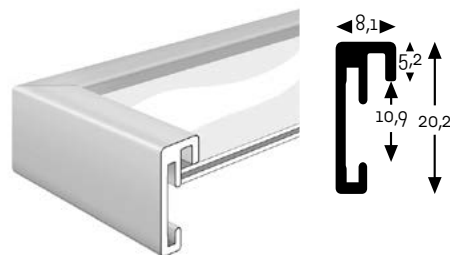

ALUMINIOVÝ RYCHLORÁM DUO

accent
by nielsen®

dub / Oak

wenge / Wenge

Základní model alu výměnného rámu Nielsen; jednoduchý, kvalitní rám pro časté použití. Ve 2 barevných provedeních s úpravou v imitaci dřeva a základních formátových rozměrech. Sklo se stabilizovaným okrajem, kvalitní MDF zadní deska s otočnými pery, papírová vložka. Papírové ochranné rohy, výrobek Nielsen pro okamžité rámování.

Variety označené * jsou tzv. stolním provedením - mají zadní desku s opěrnou nožkou.

rozměr (cm)	10 x 15*	13 x 18*	18 x 24*	21 x 29,7	24 x 30	30 x 40
DC CZK (vč. DPH)	184,-	217,-	259,-	274,-	319,-	389,-
dub	1811 525	1832 525	1834 525	1821 525	1822 525	1830 525
wenge	1811 526	1832 526	1834 526	1821 526	1822 526	1830 526

rozměr (cm)	40 x 50	40 x 60	50 x 70	60 x 80	70 x 100
DC CZK (vč. DPH)	515,-	629,-	789,-	928,-	1.199,-
dub	1840 525	1846 525	1852 525	1862 525	1871 525
wenge	1840 526	1846 526	1852 526	1862 526	1871 526