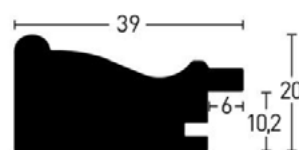

DŘEVĚNÝ RYCHLORÁM VINTAGE

accent
by nielsen®

bílá / White

hnědá / Brown

černá / Black

The mark of responsible forestry

Variety označené * jsou tzv. stolním provedením - mají zadní desku s opěrnou nožkou.

rozměr (cm)	13 x 18*	18 x 24*	20 x 30*	21 x 29,7	24 x 30	25 x 60	30 x 30	30 x 40	40 x 50	50 x 70	60 x 80
DC CZK (vč. DPH)	160,-	208,-	246,-	246,-	262,-	404,-	290,-	333,-	442,-	611,-	764,-
bílá	3232 101	3234 101	3235 101	3221 101	3222 101	3229 101	3233 101	3231 101	3241 101	3252 101	3262 101
hnědá	3232 102	3234 102	3235 102	3221 102	3222 102	3229 102	3233 102	3231 102	3241 102	3252 102	3262 102
černá	3232 103	3234 103	3235 103	3221 103	3222 103	3229 103	3233 103	3231 103	3241 103	3252 103	3262 103